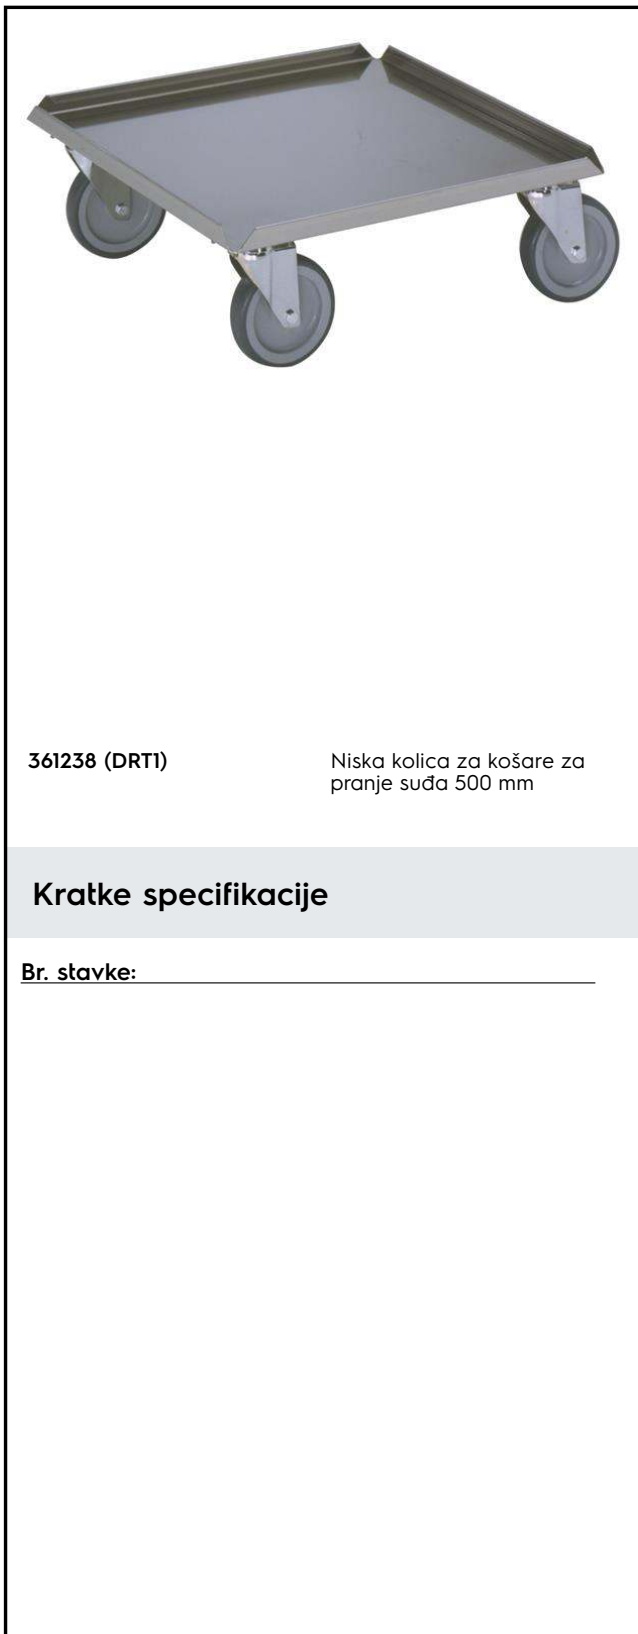

Kolica za serviranje Kolica za košare za posuđe - 500mm

STAVKA #: _____

MODEL #: _____

NAZIV #: _____

SIS #: _____

AIA #: _____

Glavne značajke

- Idealan za prijenos napunjenih košara za posuđe dimenzija 500x500mm.
- Okvir od 25 mm cijevi, u cijelosti zavaren.
- Kapacitet tereta je 100 kg, ako je jednoliko raspoređen.
- Polica sa duplo preklopljenim rubovima je čvrsto zavarena za kućište i upija buku.
- Platformna polica veličine 500x500mm.

Konstrukcija

- Izrađena u potpunosti od 304 AISI nehrđajućeg čelika.

ODOBRENJE: _____

Ključne informacije:

Vanjske dimenzije, širina: 361238 (DRT1)	515 mm
Vanjske dimenzije, dubina:	515 mm
Vanjske dimenzije, visina:	187 mm
Materijal kotača:	Cinčani
Promjer kotača:	Ø 125
Neto težina:	8.4 kg