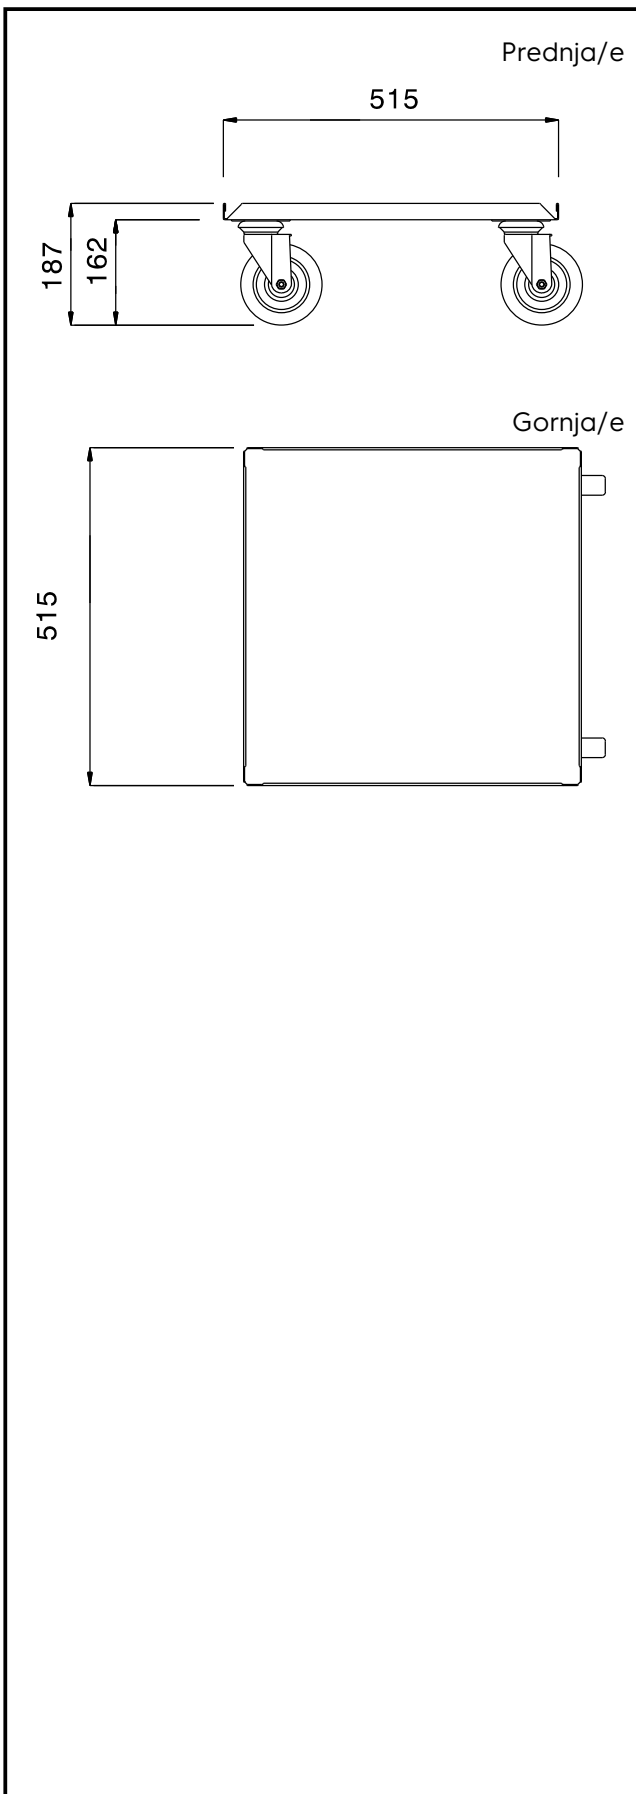

Kolica za serviranje Kolica za košare za posuđe - 500mm

STAVKA #: _____

MODEL #: _____

NAZIV #: _____

SIS #: _____

AIA #: _____

Glavne značajke

- Idealan za prijenos napunjenih košara za posuđe dimenzija 500x500mm.
- Okvir od 25 mm cijevi, u cijelosti zavaren.
- Kapacitet tereta je 100 kg, ako je jednoliko raspoređen.
- Polica sa duplo preklopljenim rubovima je čvrsto zavarena za kućište i upija buku.
- Platformna polica veličine 500x500mm.

Konstrukcija

- Izrađena u potpunosti od 304 AISI nehrđajućeg čelika.

ODOBRENJE: _____

Ključne informacije:

Vanjske dimenzije, širina: 361238 (DRT1)	515 mm
Vanjske dimenzije, dubina:	515 mm
Vanjske dimenzije, visina:	187 mm
Materijal kotača:	Cinčani
Promjer kotača:	Ø 125
Neto težina:	8.4 kg